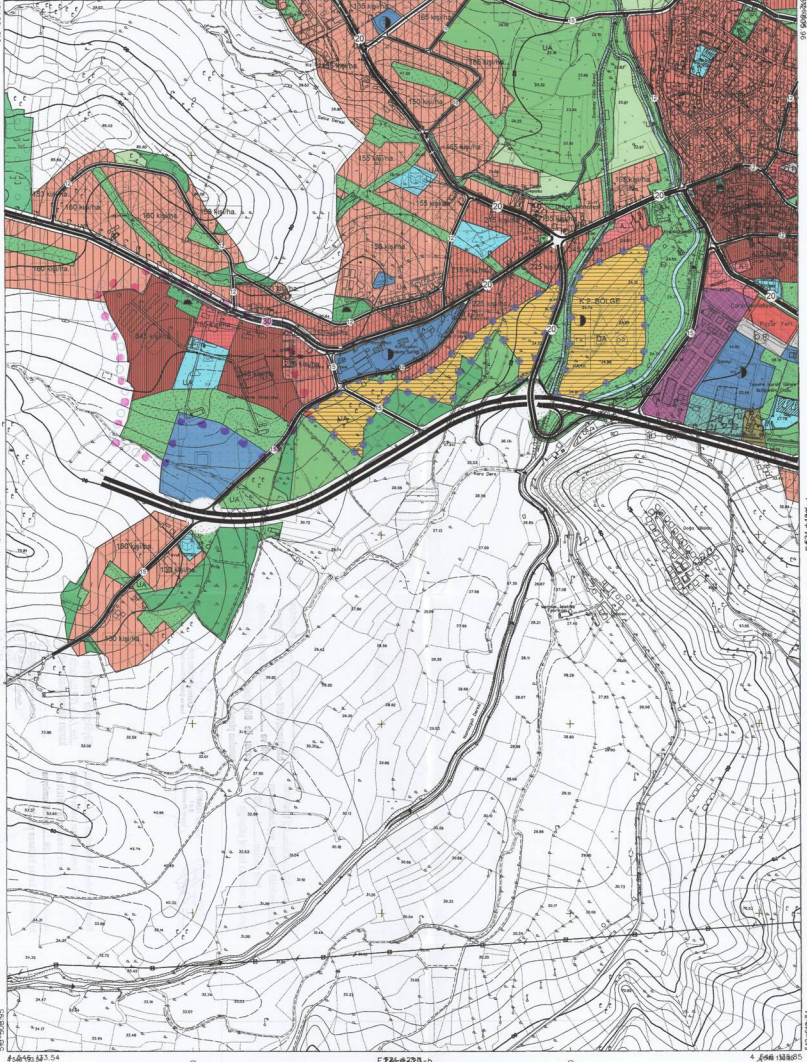

KOCAELI F24-d-18-c

F24-d-18-c

4148000 92

F24-d-18-b

4148000 92

5111000 92

5111000 92

415880000

415880000

415880000

415880000

415880000

15.05.2008

1:5000
1:5000
1:5000
1:5000

1:5000
1:5000

KOCAELI - F24-d-18-c